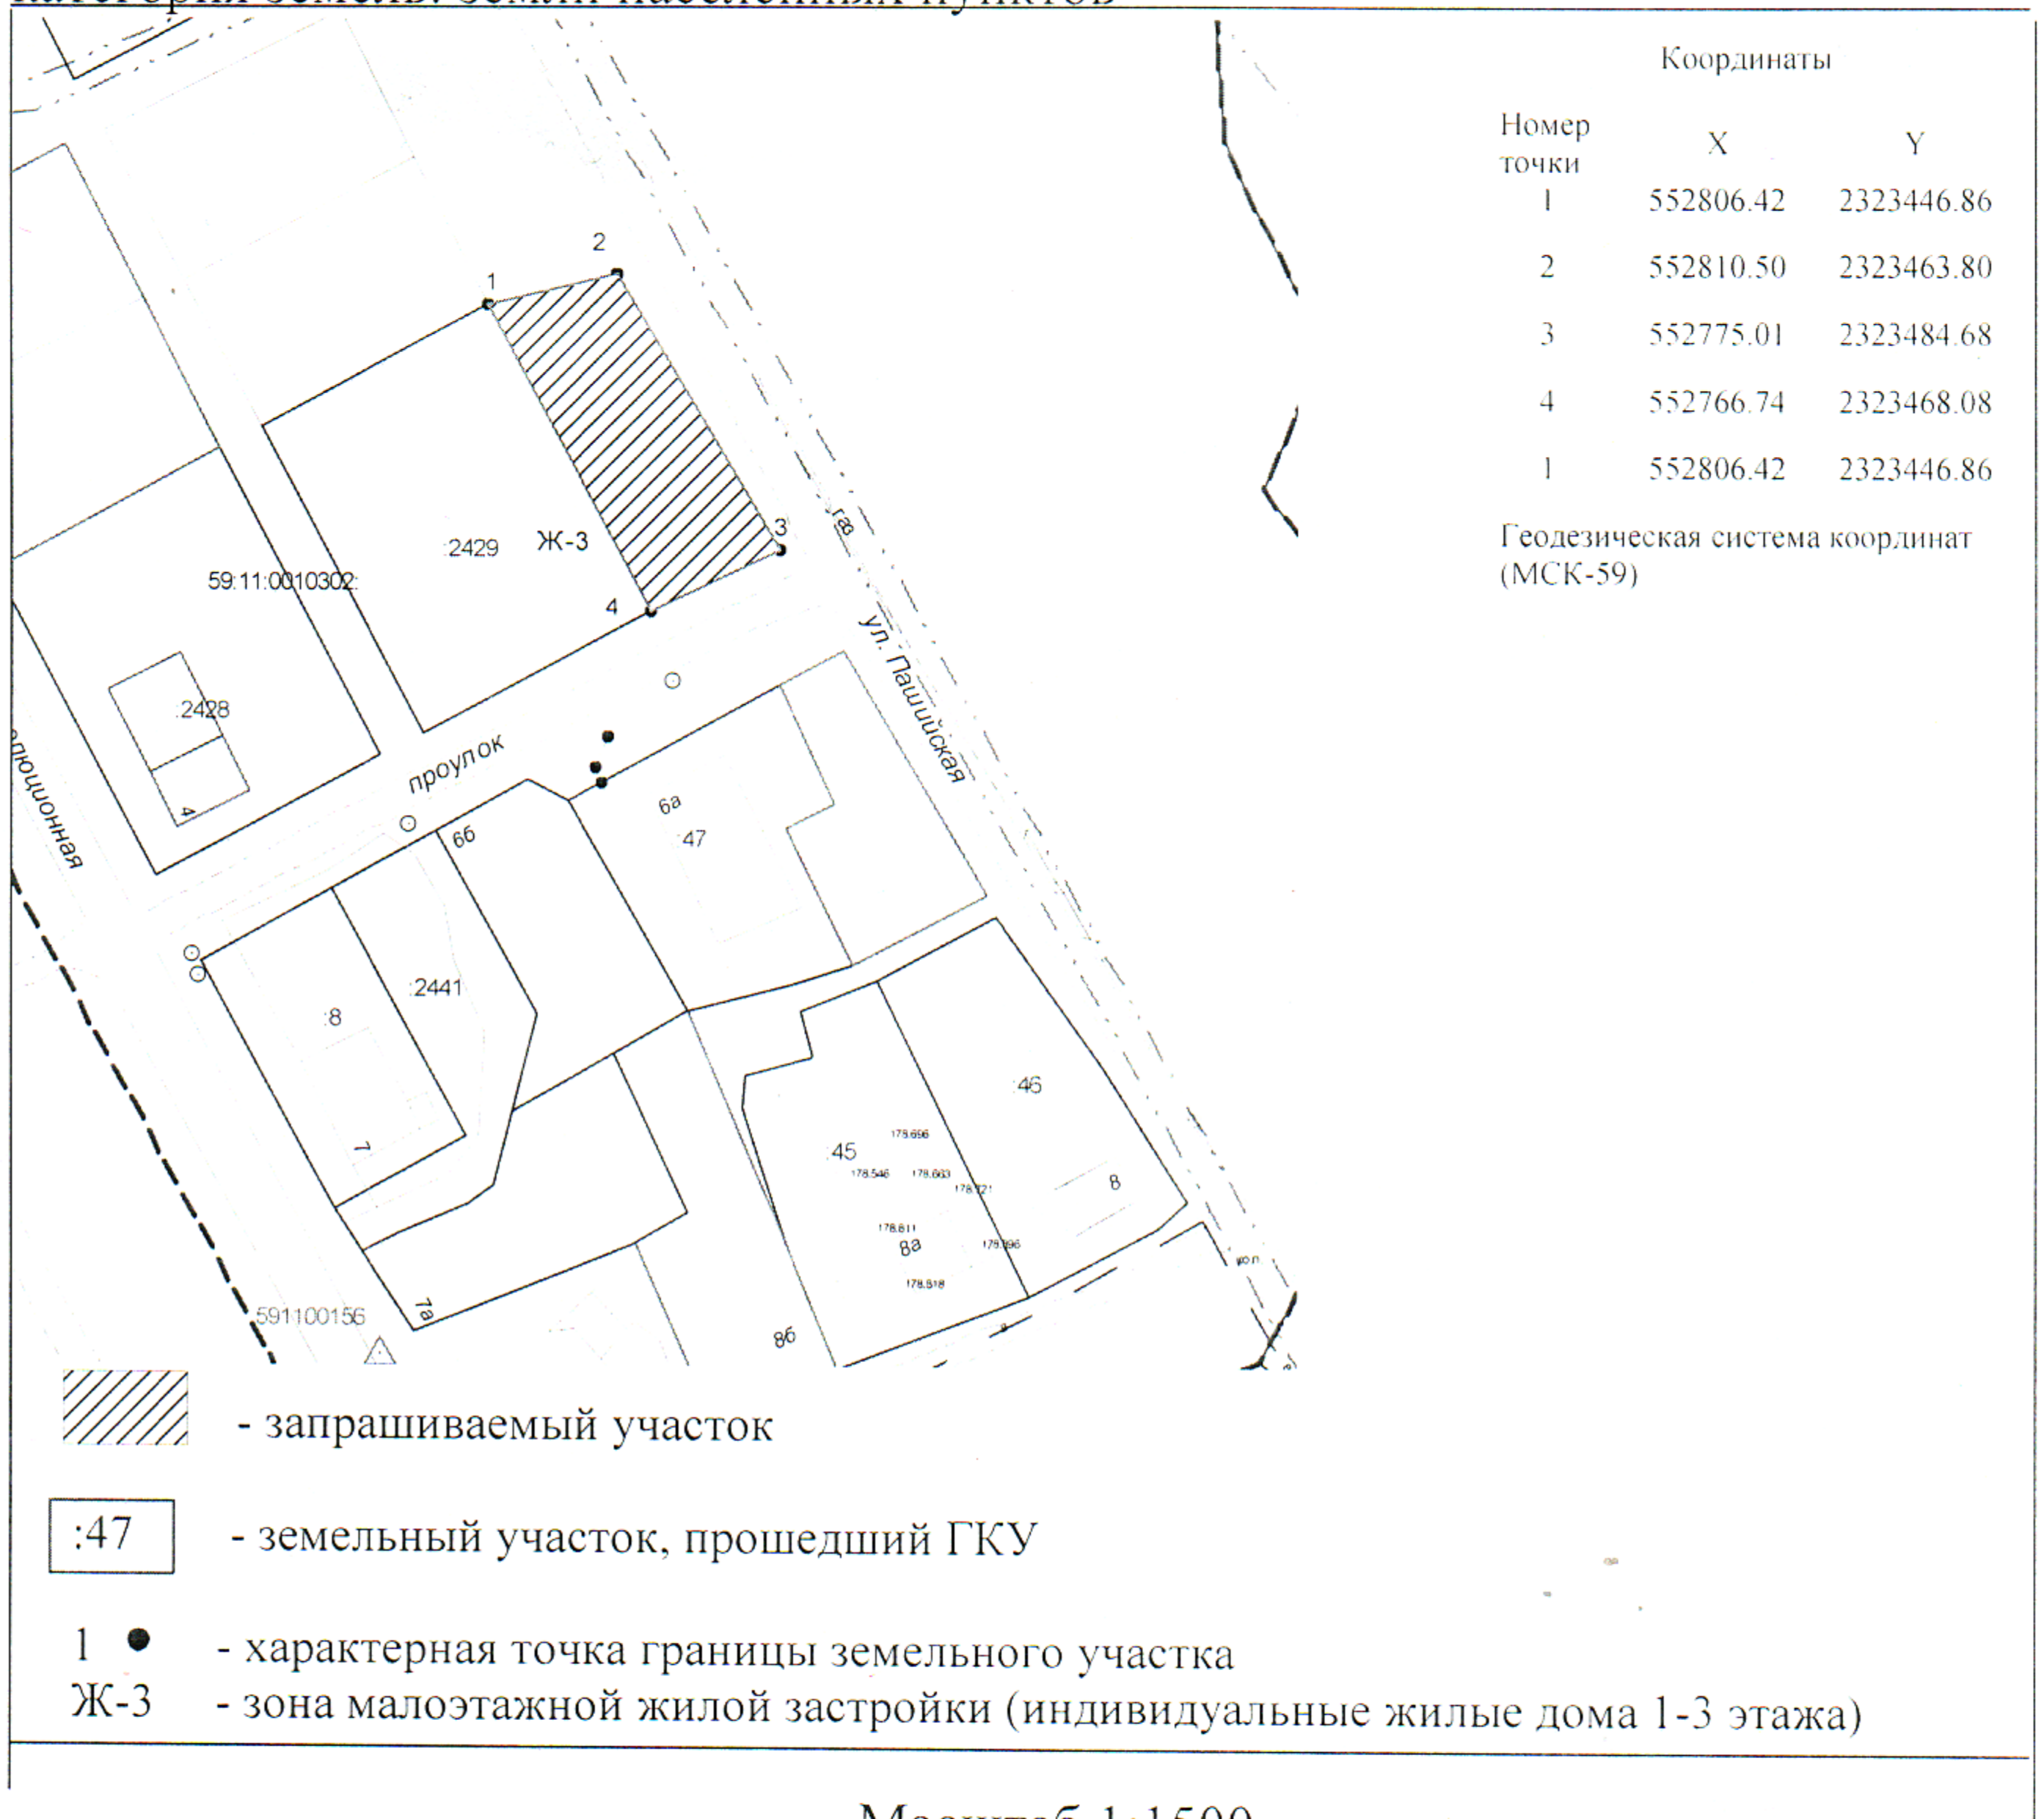

Схема расположения земельного участка или земельных участков на кадастровом плане территории

по адресу: Пермский край, г.Чусовой, ул.Пашийская, 5б
площадью 760.00 кв.м.

категория земель: земли населенных пунктов

Масштаб 1:1500

Схема расположения земельного участка разработана:
25.03.2016г, Чусовской филиал ГУП «ЦТИ»
(дата, наименование организации)