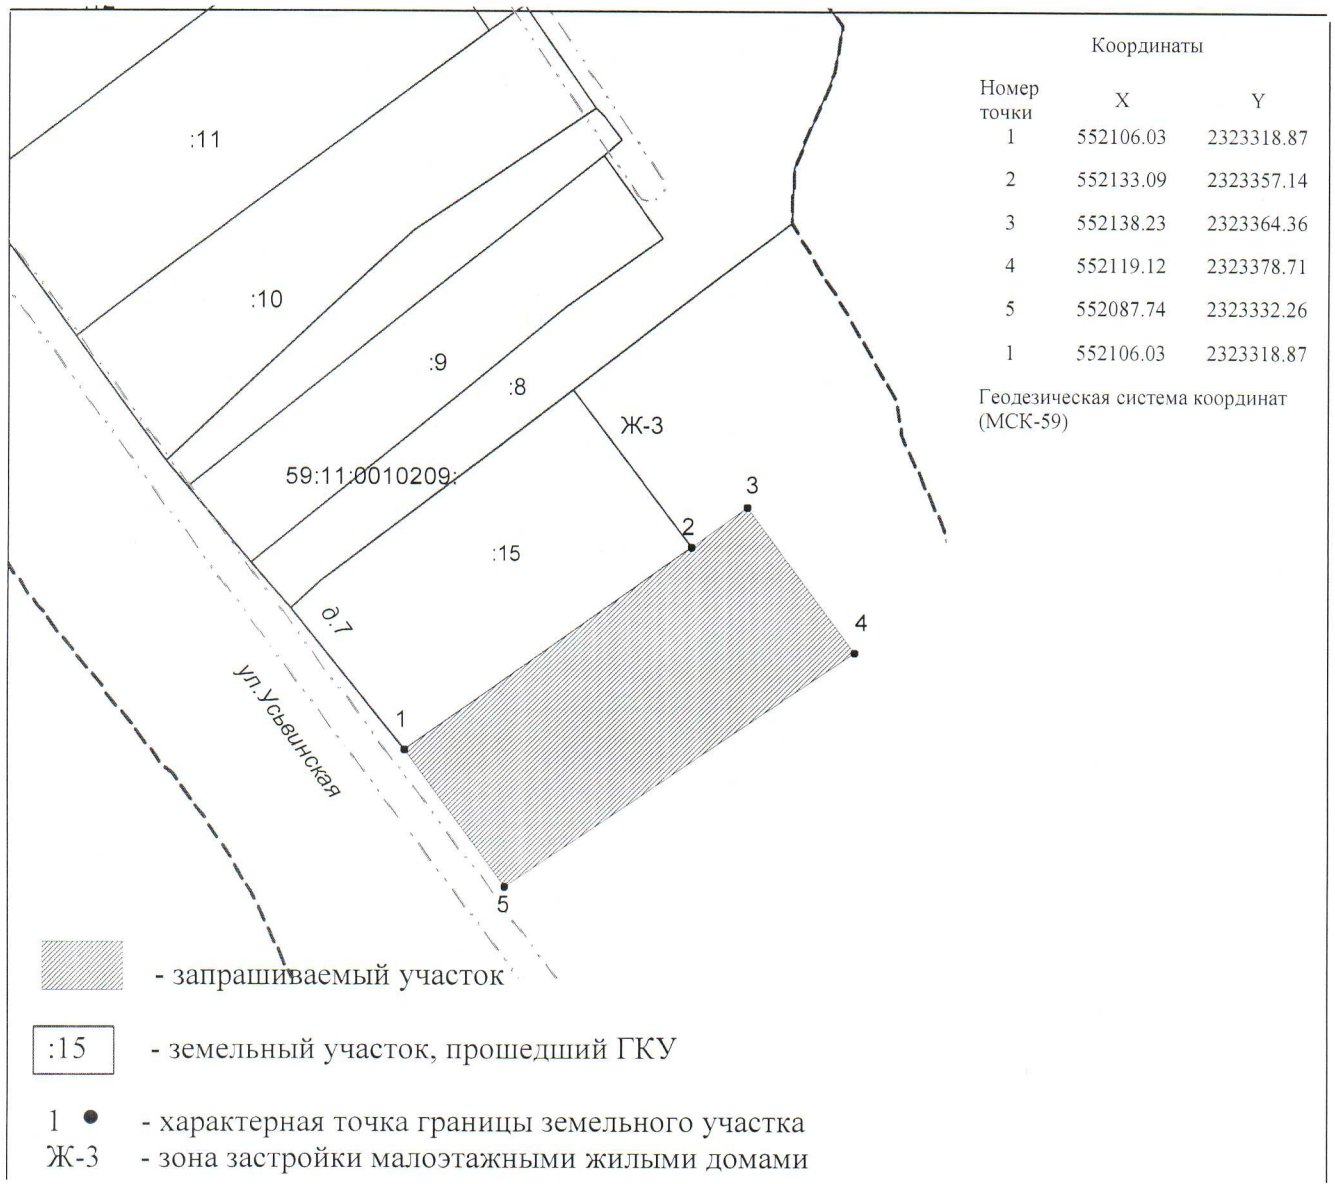

Схема расположения земельного участка или земельных  
участков на кадастровом плане территории

по адресу: Пермский край, г.Чусовой, ул.Усьвинская, 6  
площадью 1300.00 кв.м.  
категория земель: земли населенных пунктов

Масштаб 1:500

Схема расположения земельного участка разработана:  
31.07.2015г, Чусовской филиал ГУП «ЦТИ»  
(дата, наименование организации)