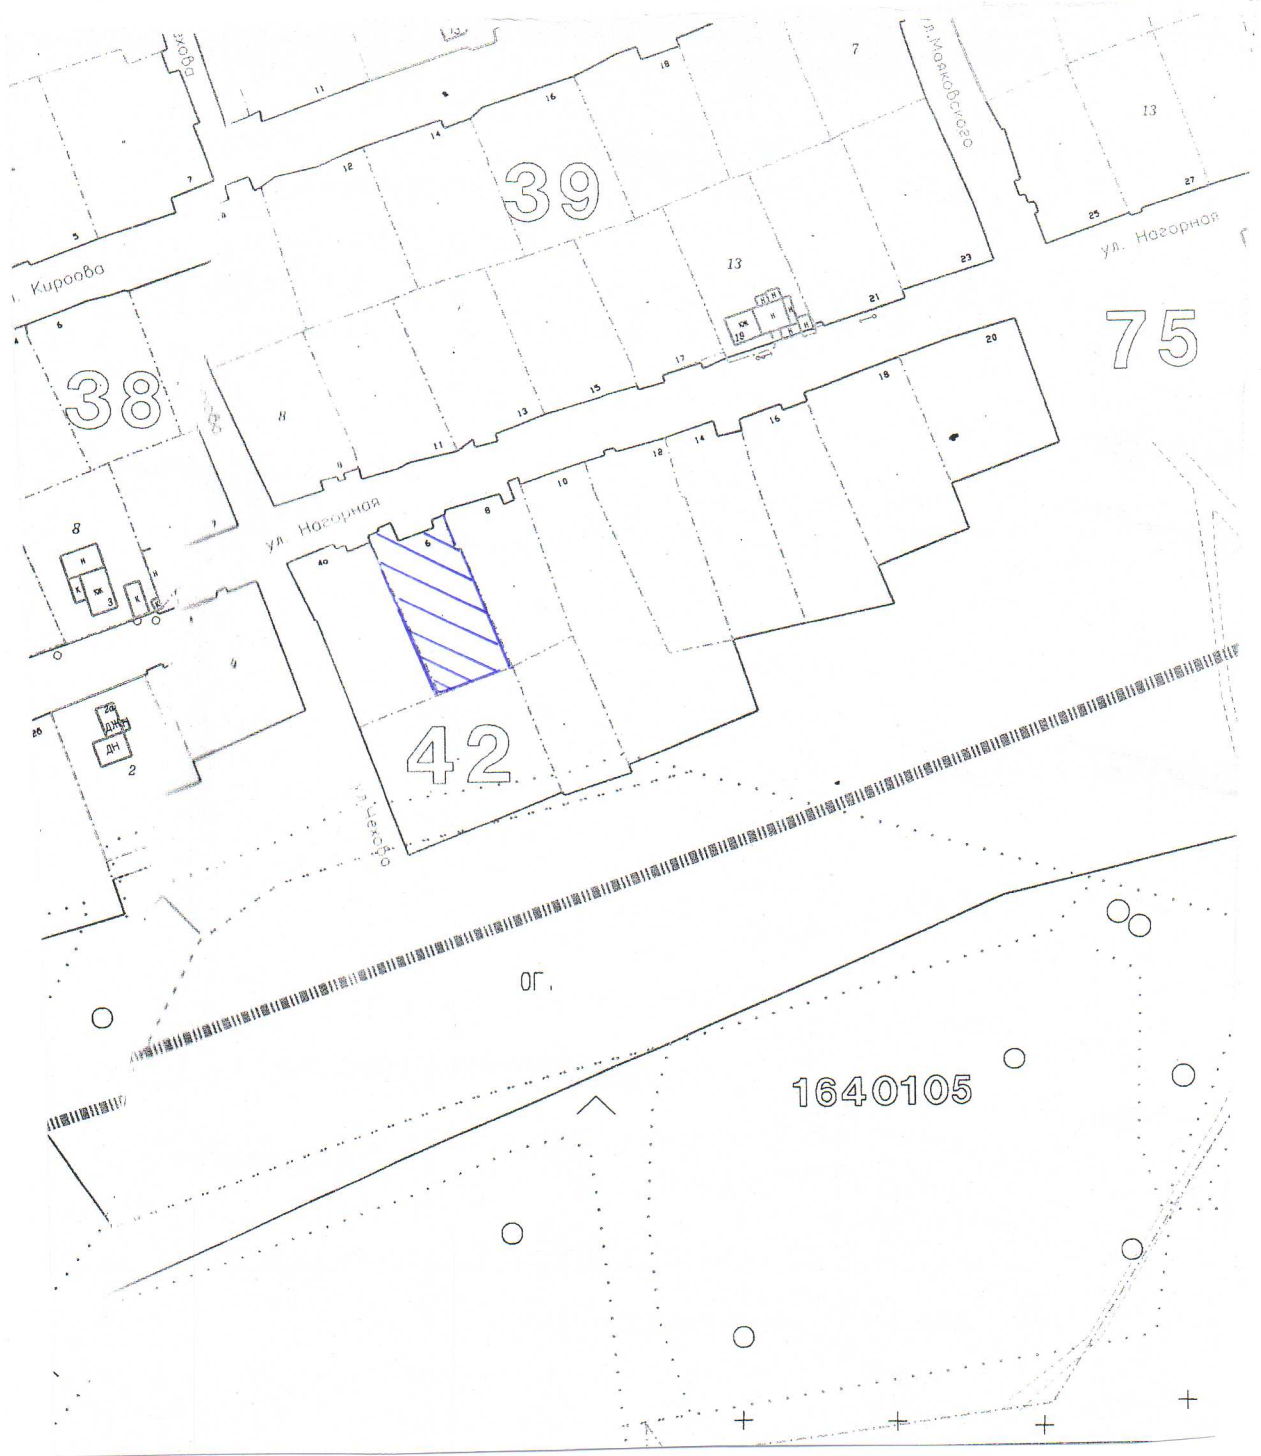

Схема расположения земельного участка

по адресу: Пермский край, г.Чусовой, ул.Метростроевская, 79
площадью 797.00 кв.м.

в границах, указанных на кадастровой карте соответствующей территории

Схема расположения земельного участка

по адресу: Пермский край, г.Чусовой, ул.Нагорная, 20
площадью 775.00 кв.м.

в границах, указанных на кадастровой карте соответствующей территории

Схема расположения земельного участка

по адресу: Пермский край, г.Чусовой, ул.Доменная, 26д
площадью 639.00 кв.м.

в границах, указанных на кадастровой карте соответствующей территории