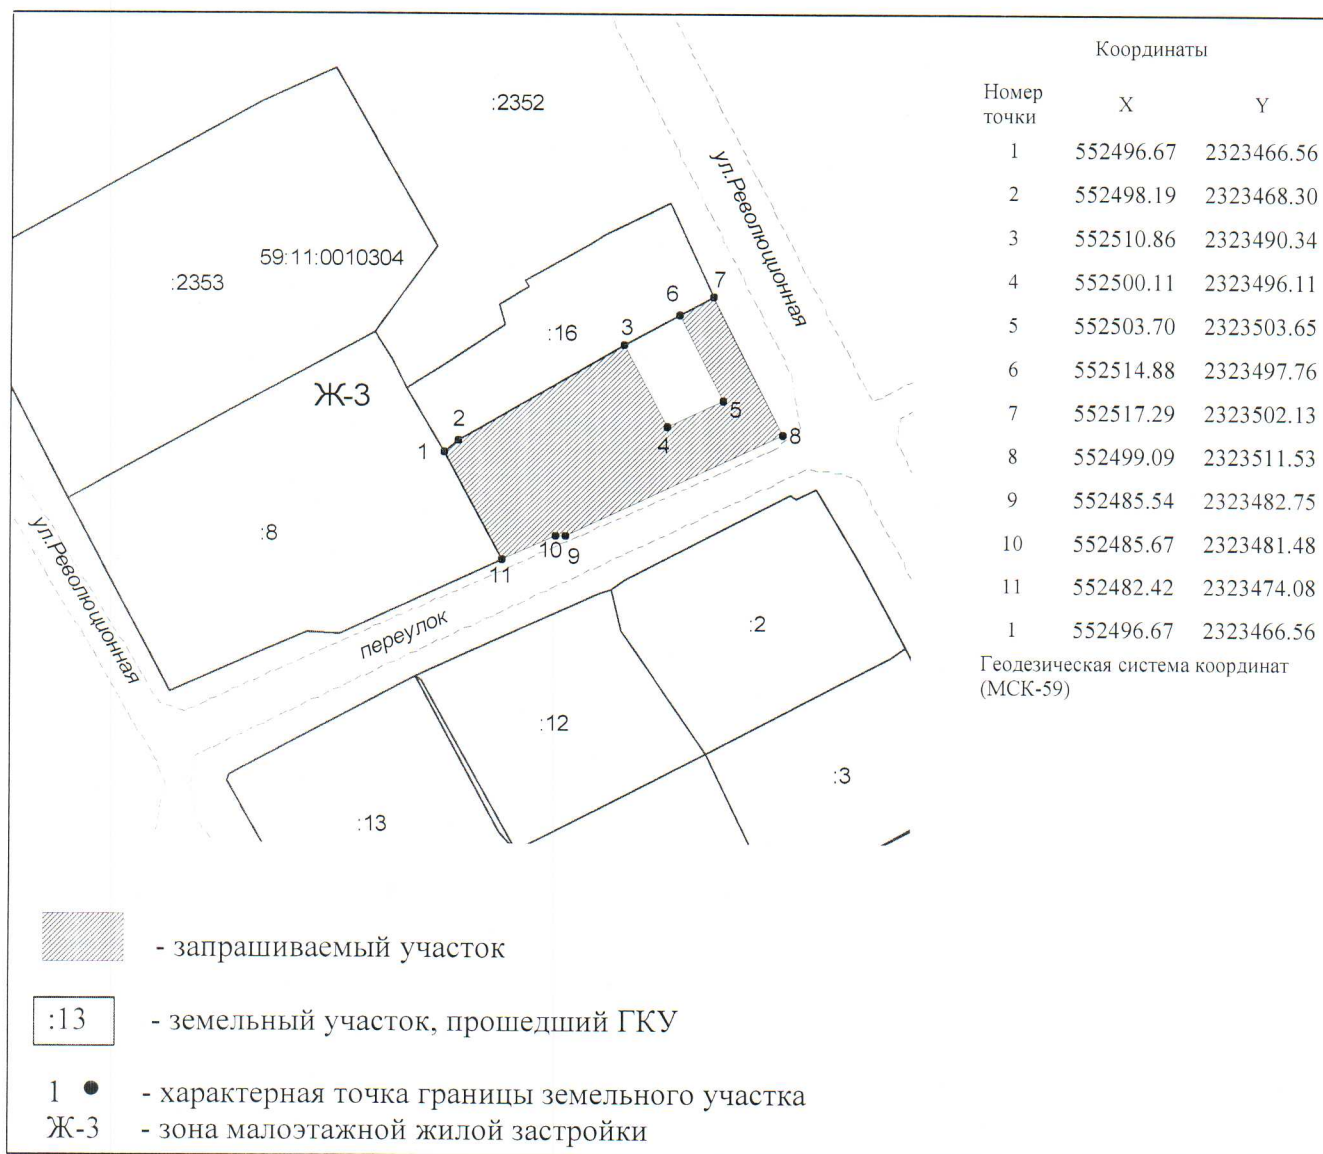

Схема расположения земельного участка или земельных
участков на кадастровом плане территории

по адресу: Пермский край, г.Чусовой, ул.Революционная, 14-2
площадью 670.00 кв.м.

категория земель: земли населенных пунктов

Масштаб 1:1000

Схема расположения земельного участка разработана:
09.07.2015г, Чусовской филиал ГУП «ЦТИ»
(дата, наименование организации)