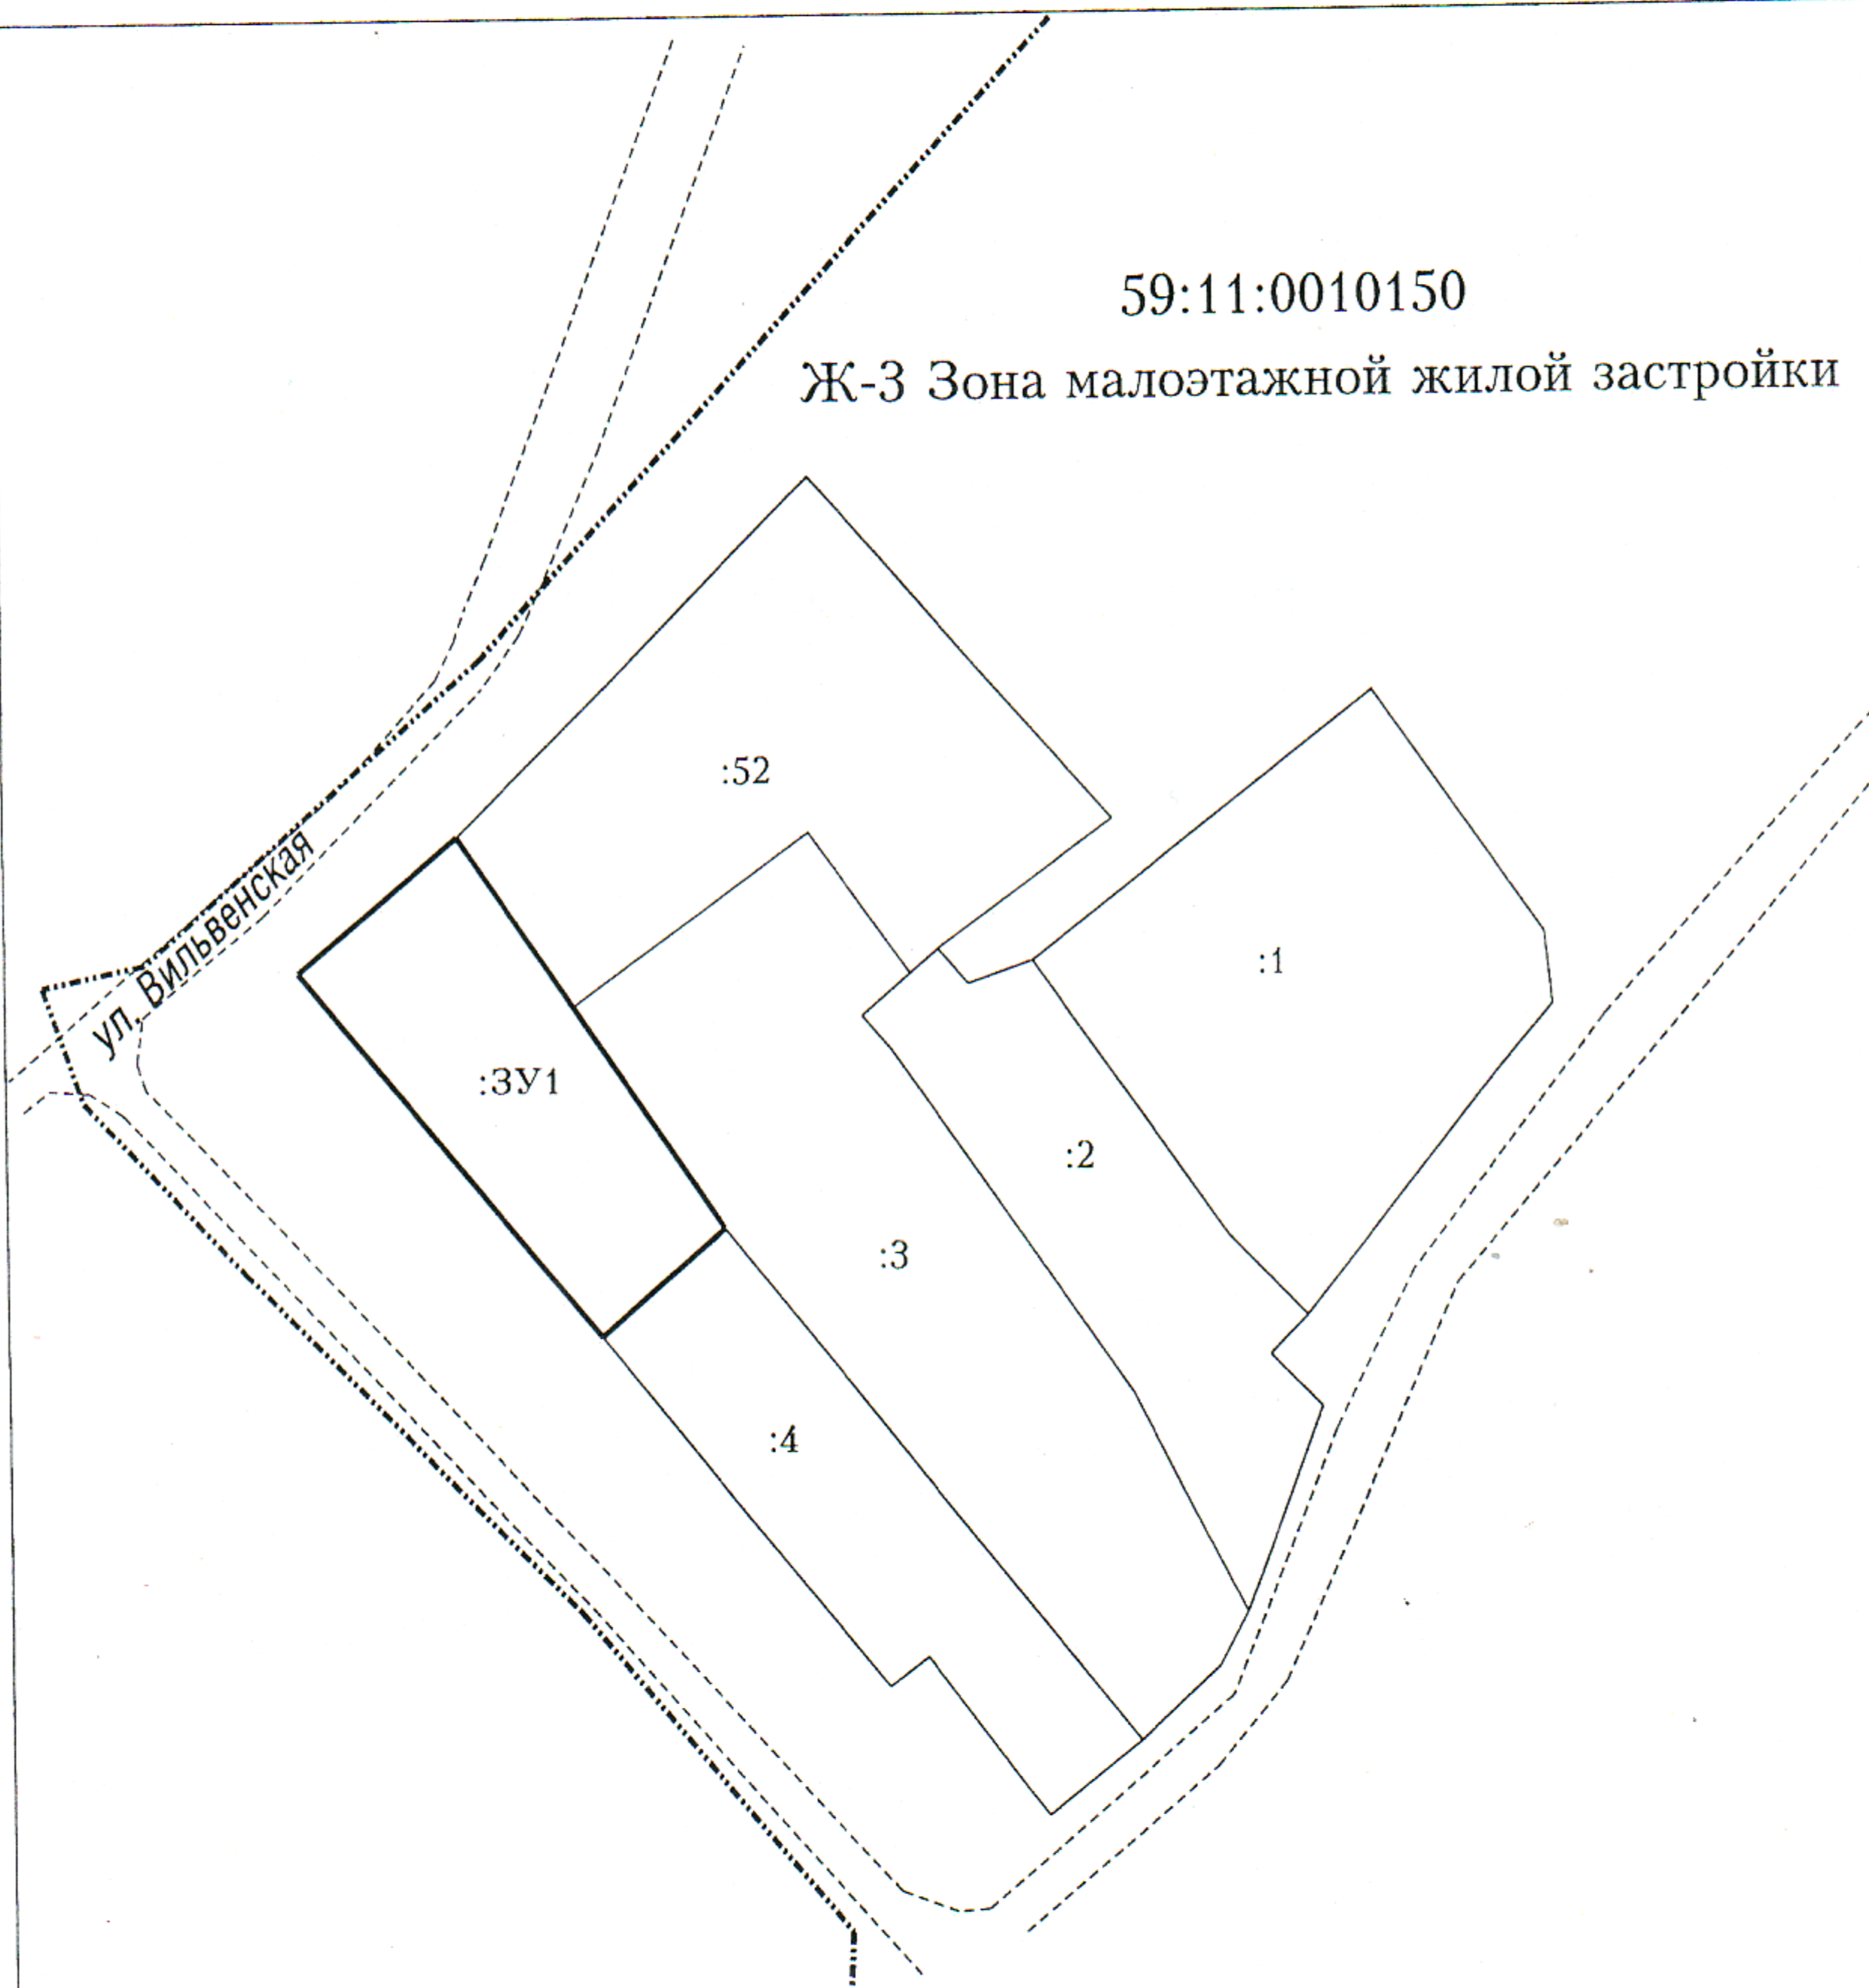

Схема расположения земельного участка или земельных участков
на кадастровом плане территории

площадь земельного участка 630 кв.м.

59:11:0010150

Ж-3 Зона малоэтажной жилой застройки

масштаб 1:1000

Условные обозначения:

- :ЗУ1 образуемый земельный участок
- :3 земельный участок, прошедший ГКУ
- граница кадастрового квартала