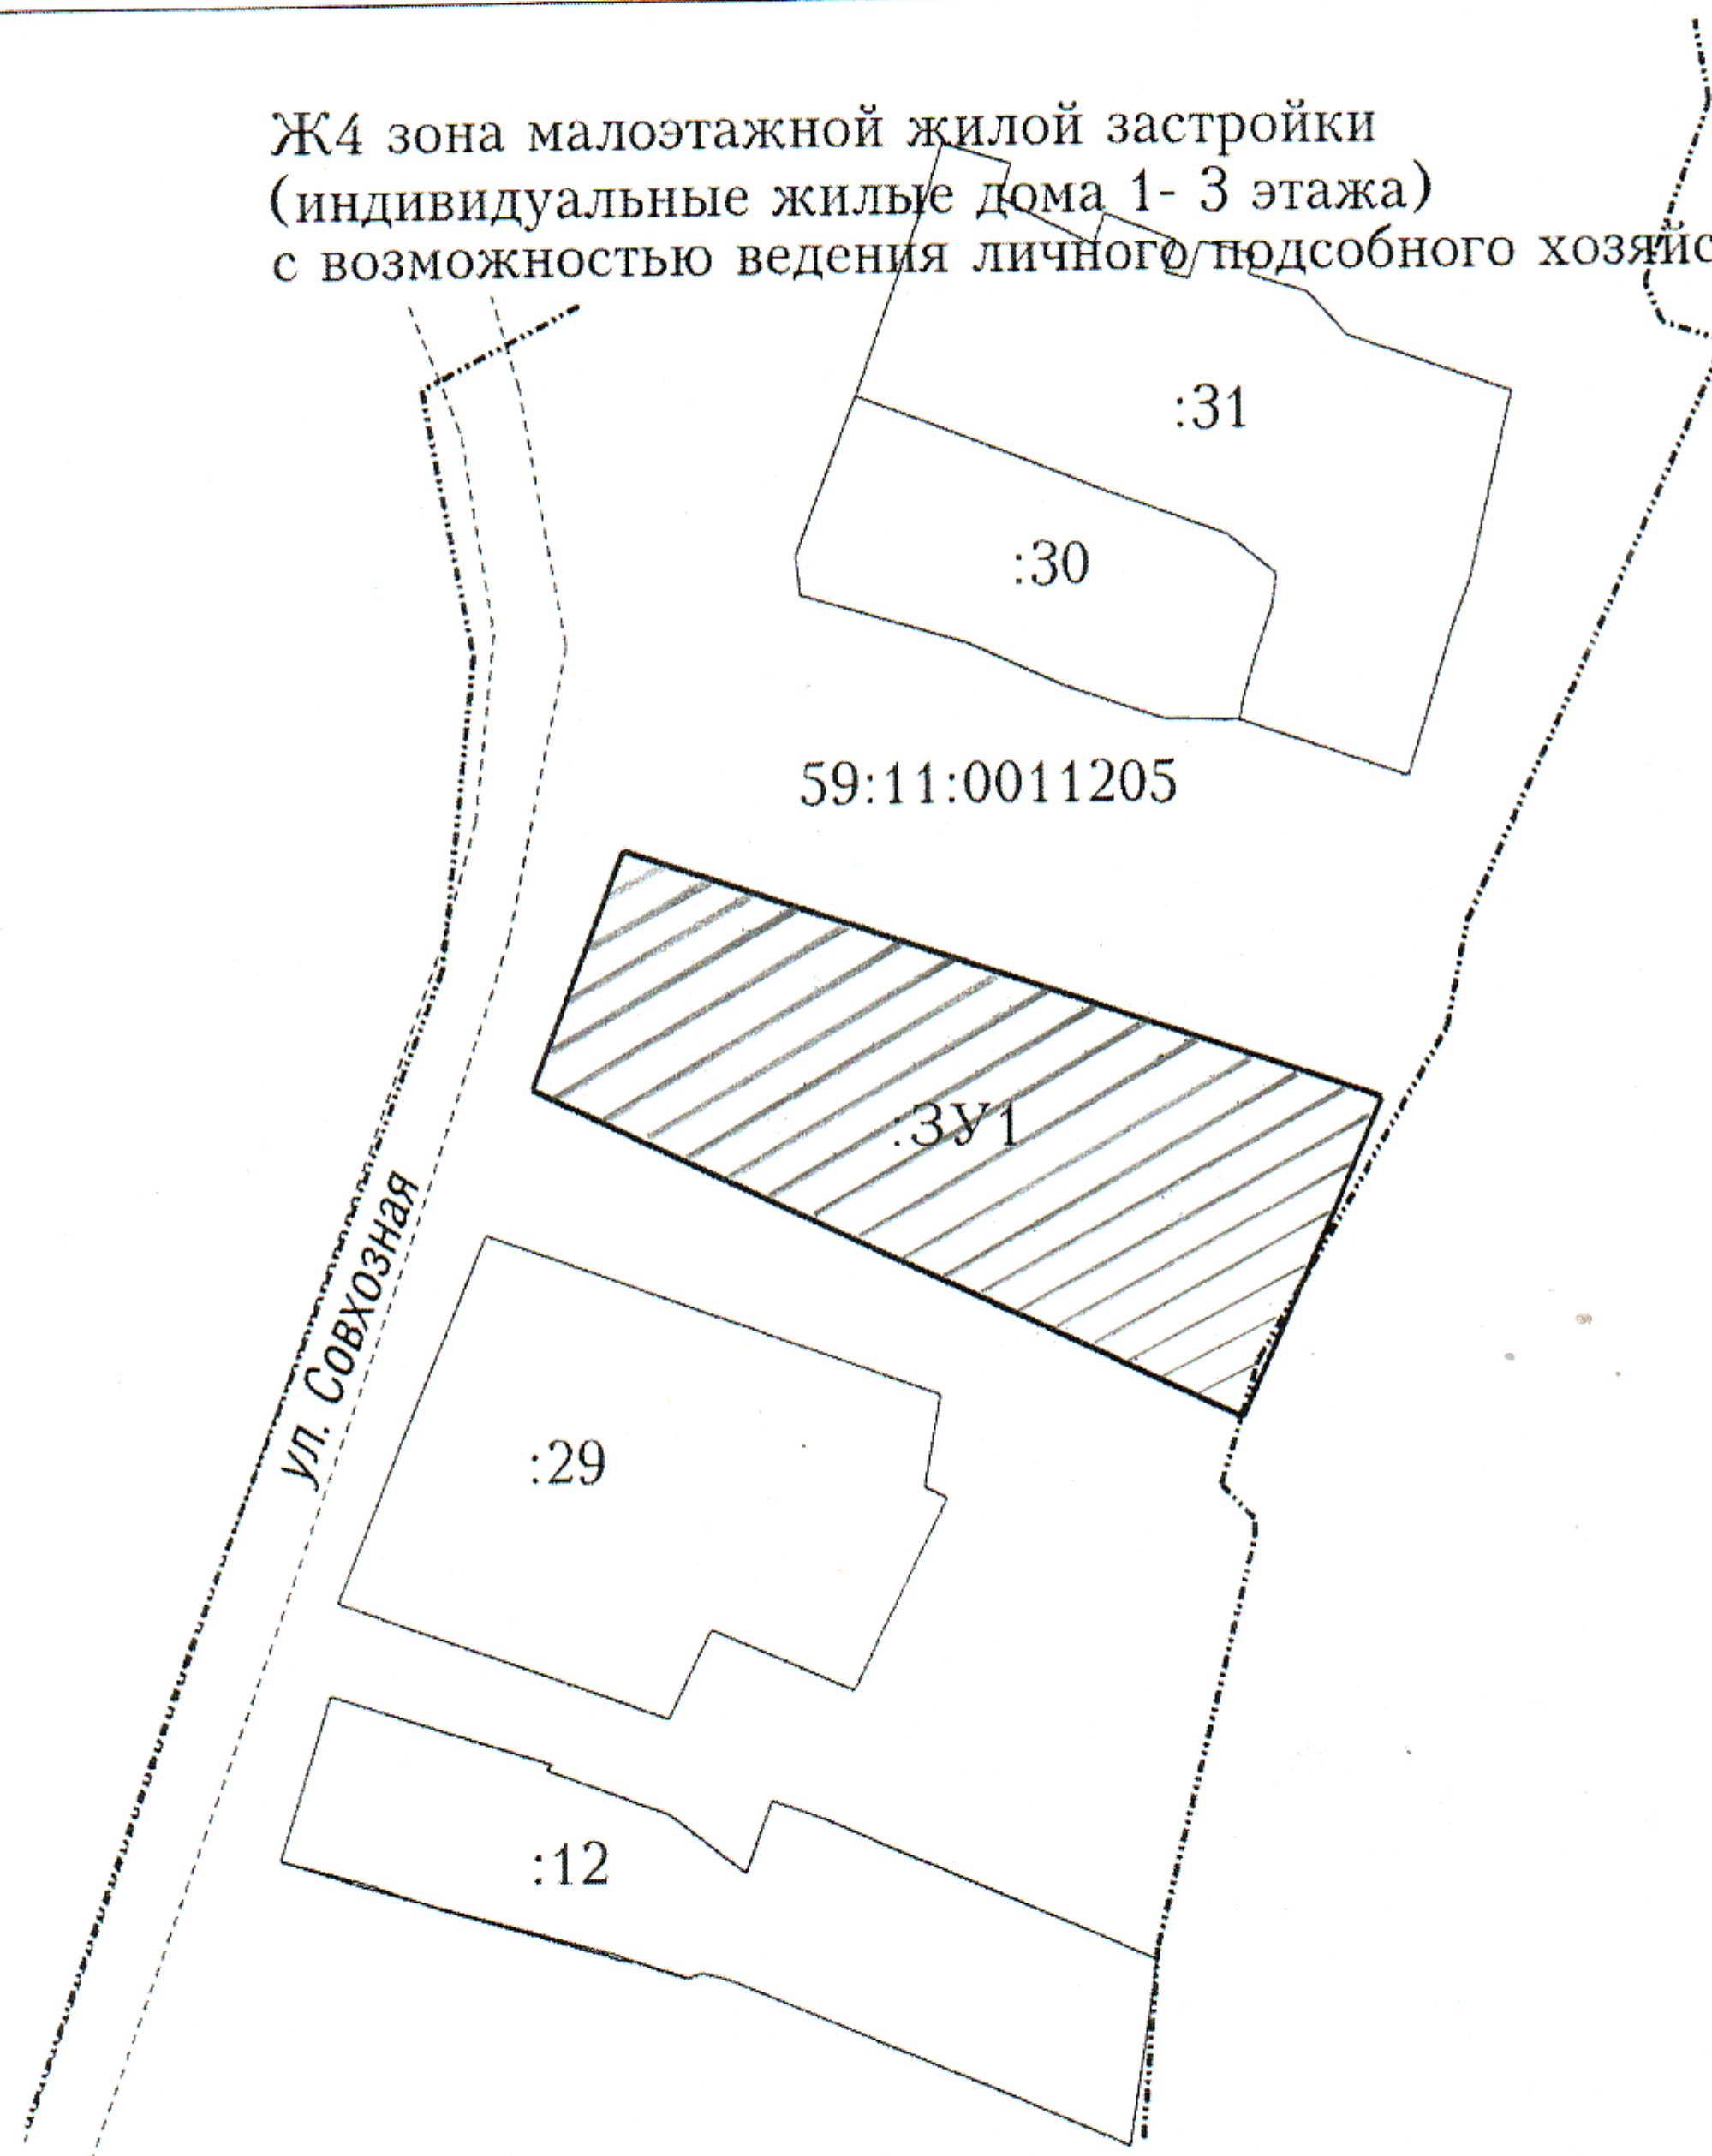

Схема расположения земельного участка или земельных участков  
на кадастровом плане территории

площадь земельного участка 1420 кв.м.

Ж4 зона малоэтажной жилой застройки  
(индивидуальные жилые дома 1-3 этажа)  
с возможностью ведения личного подсобного хозяйства

масштаб 1:1000

Условные обозначения:

- :3У1 образуемый земельный участок
- :30 земельный участок, прошедший ГКУ
- граница кадастрового квартала