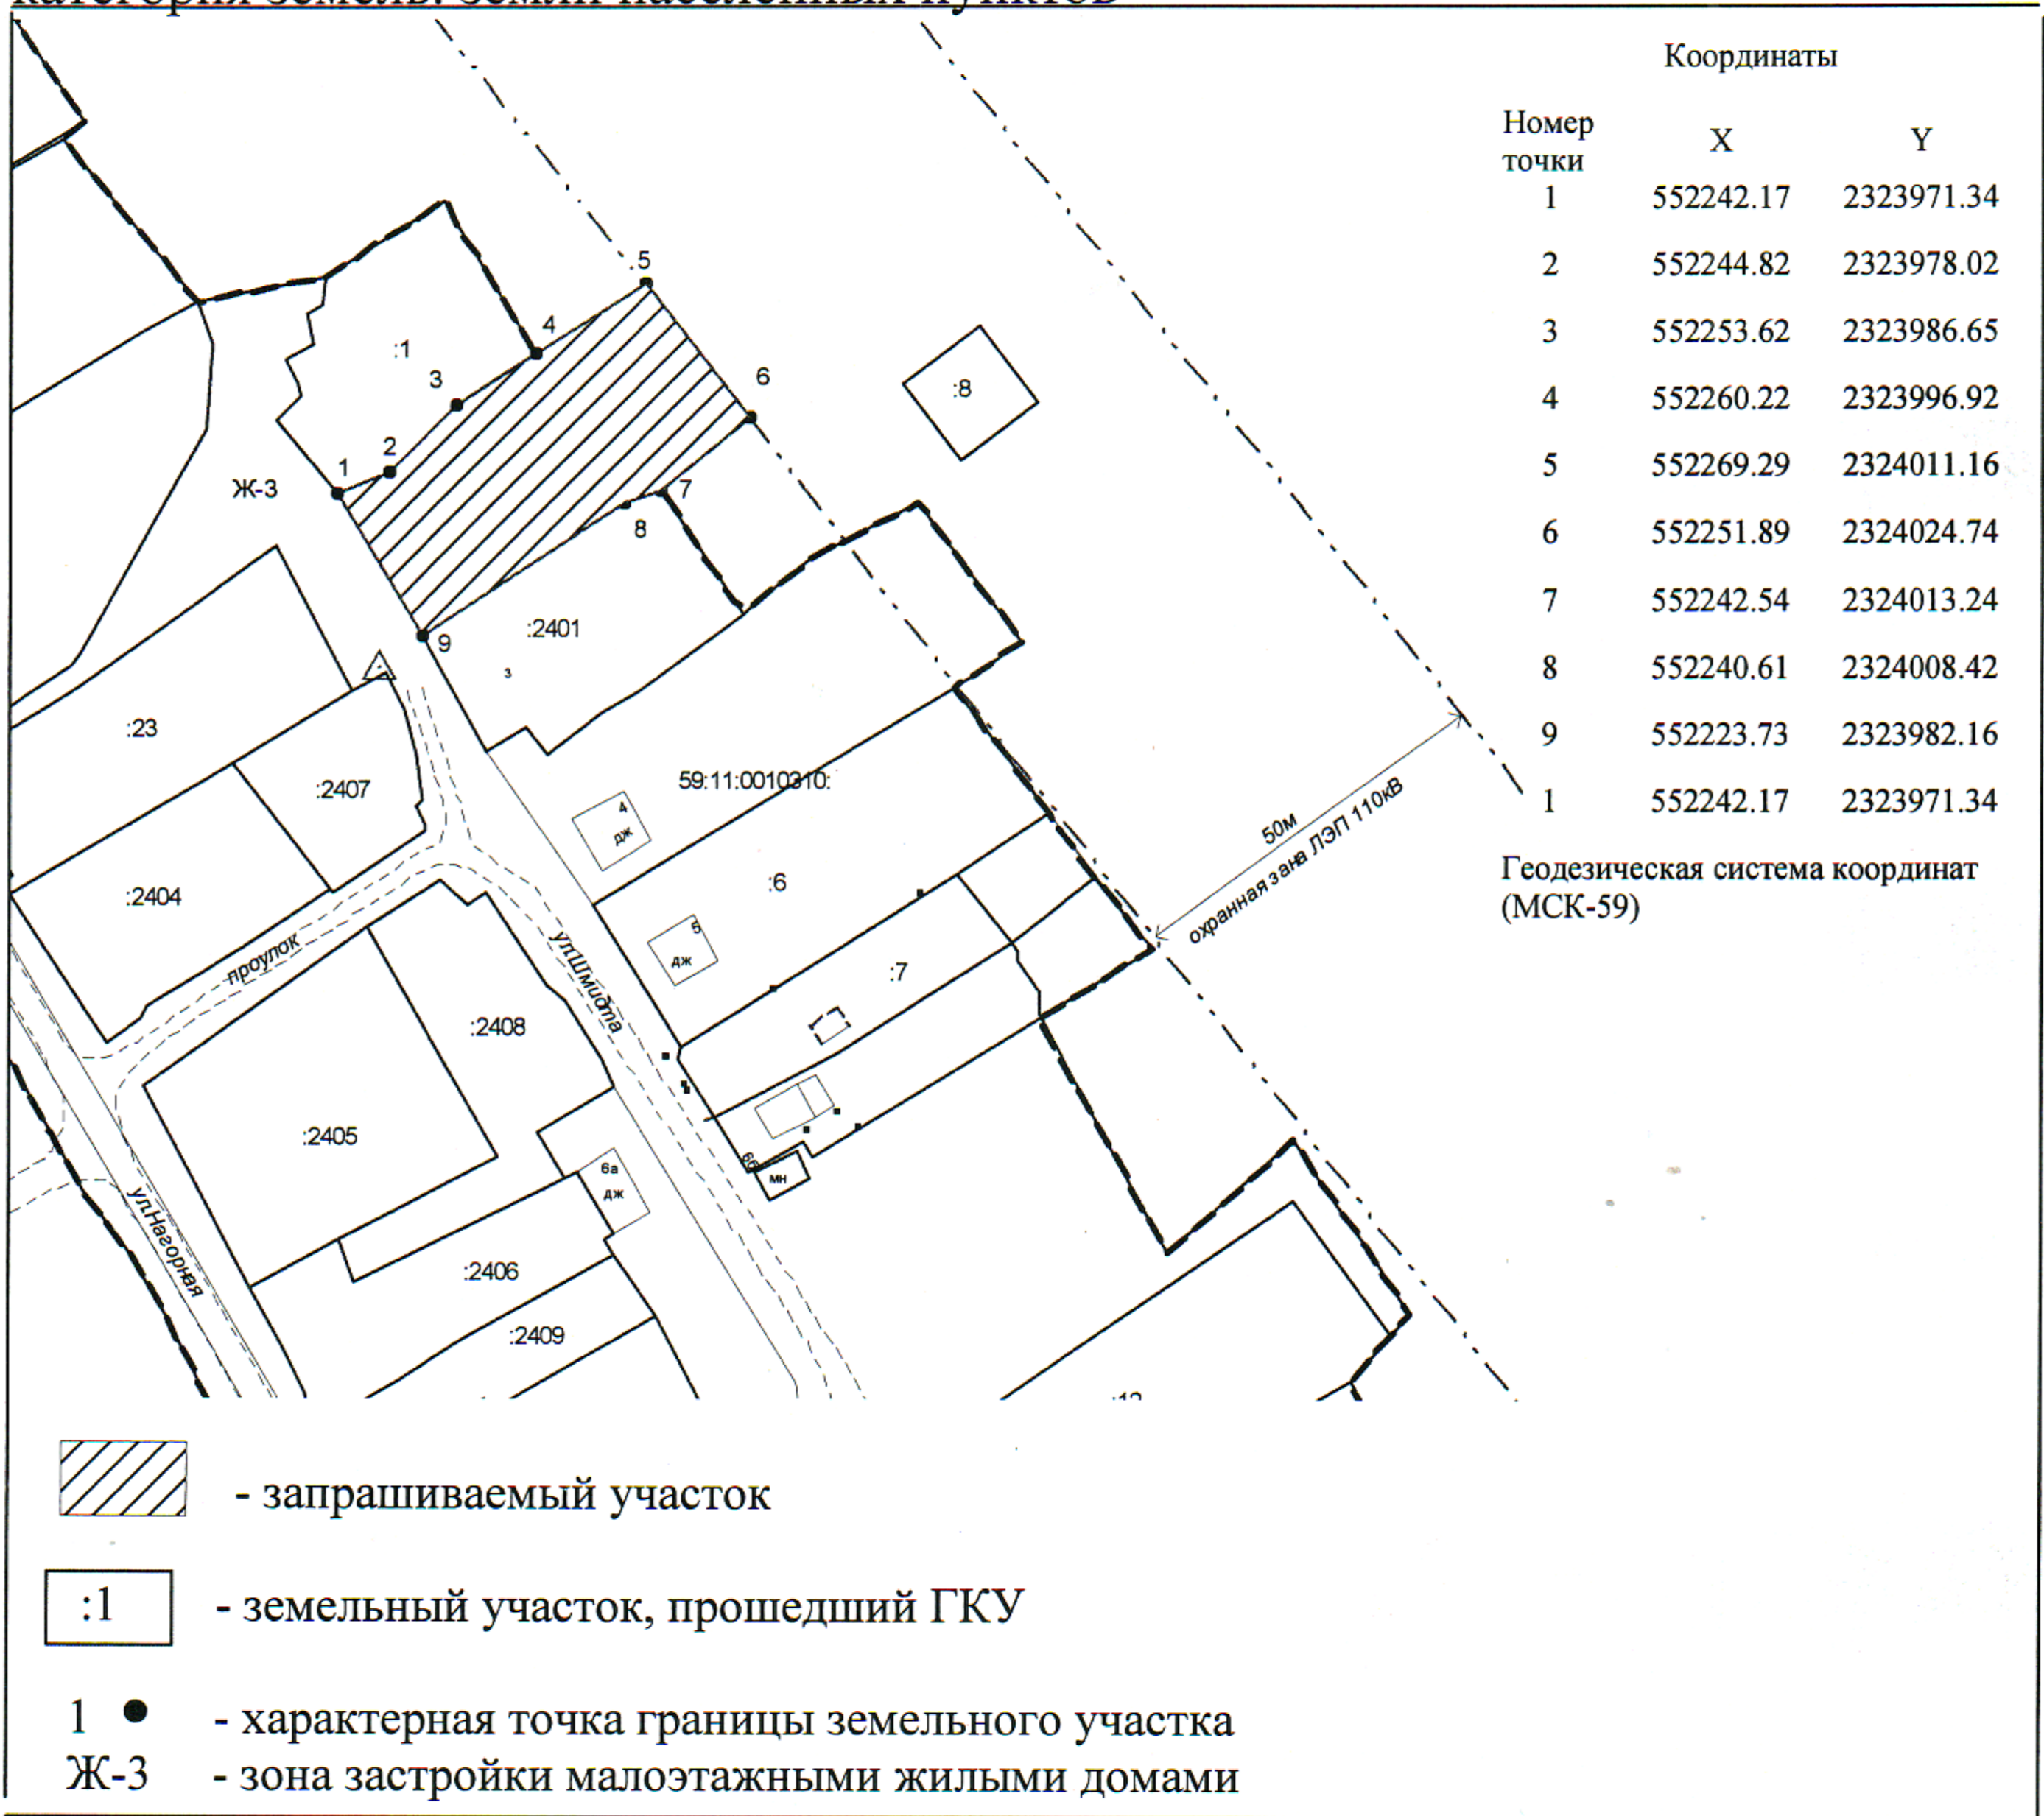

Схема расположения земельного участка или земельных участков на кадастровом плане территории

по адресу: Пермский край, г.Чусовой, ул.Шмидта, 2
площадью 1100.00 кв.м.

категория земель: земли населенных пунктов

Масштаб 1:1500