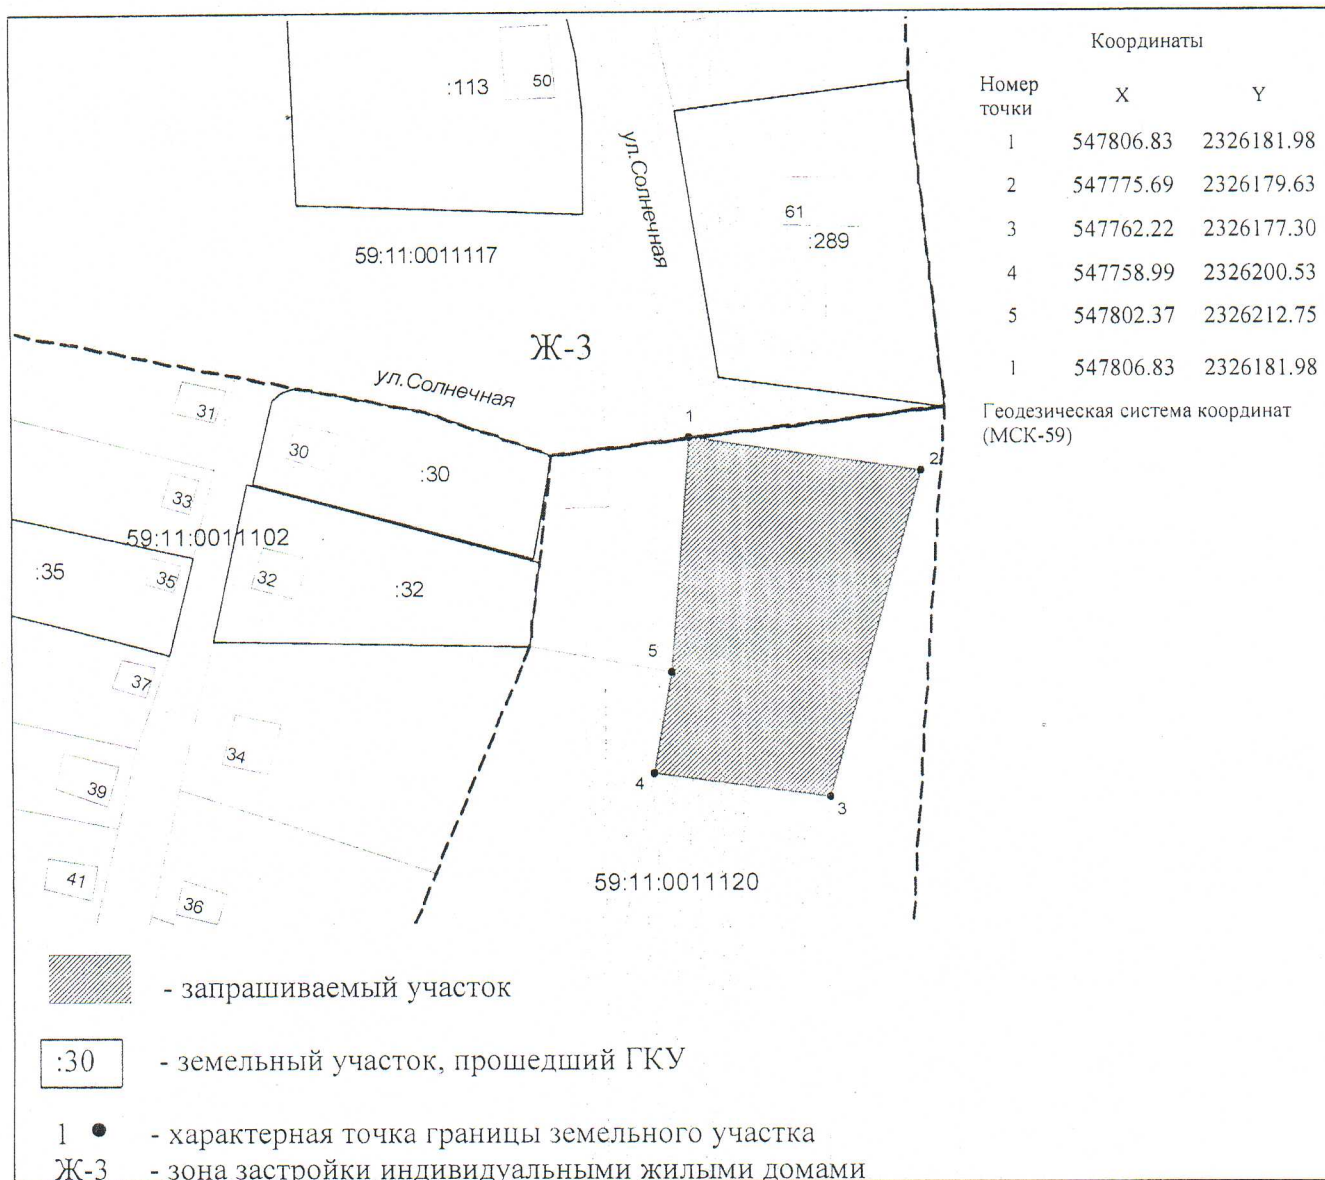

Схема расположения земельного участка или земельных участков на кадастровом плане территории

по адресу: Пермский край, г.Чусовой, ул. Солнечная, в районе д. 61  
 площадью 1200.00 кв.м.  
 категория земель: земли населенных пунктов

Масштаб 1:1000

Схема расположения земельного участка разработана:  
 21.04.2015г, Чусовской филиал ГУП «ЦТИ»  
 (дата, наименование организации)